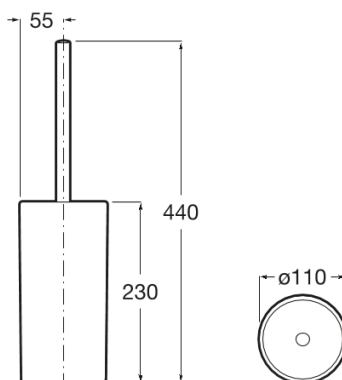

ONDA

Gulvstående toiletbørsteholder

MÅL

Bredde	110 mm
Dybde	110 mm
Højde	440 mm

FARVE OG FINISH

EGENSKABER

Finish: Hvid

Fæstningsæt: Medfølger ikke

Installationsmuligheder: Kun skruer

Installationstype: Gulvstående

Materiale: Sanitetsporcelæn

TEKNISKE TEGNINGER

Onda

De hygiejniske egenskaber ved sanitetsporcelæn kan også findes i det nye Onda-badeværelsestilbehør. Det solide design med afrundede linjer er både det perfekte modspil til dit moderne badeværelse og det ideelle klassiske indslag.